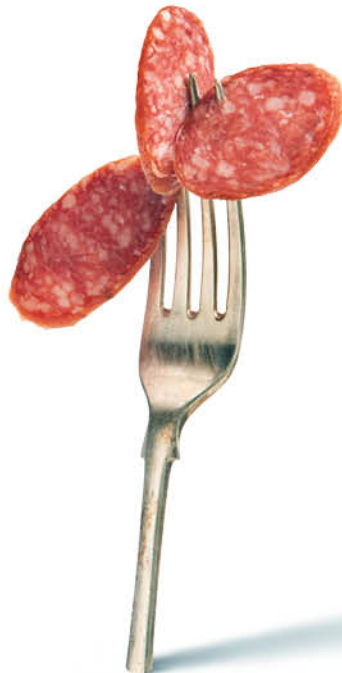

INFO

Geen allergenen

DÉCOUVREZ

Ce salami de sanglier des Ardennes est typique pour sa forme spécifique. Grâce à l'ajout d'herbes spéciales ce saucisson a un caractère très typique. Ses caractéristiques, l'aspect, la texture, l'odeur, le goût, ... font de ce produit régional un produit unique. Un plaisir délicieux !

INFO

Pas d'allergènes

639095

scan me