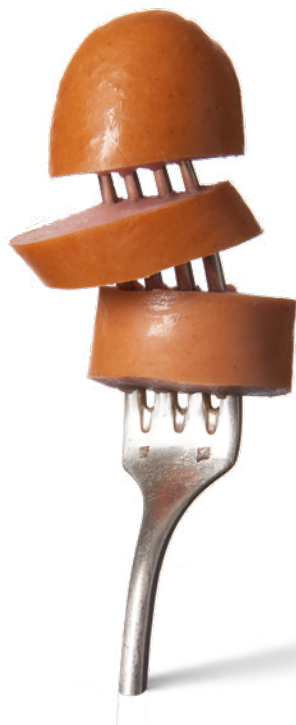

2 kg
(12st/pc)

BRUINE LOOKWORSTEN

CERVELAS BRUNS

ONTDEK

Typisch Belgisch product. Gerookt en gearomatiseerd met een vleugje look, waardoor de smaak nog beter tot zijn recht komt. Zowel koud als warm super lekker.

INFO

Allergenen
melk • selderij • mosterd • lupine

DÉCOUVREZ

Produit typiquement belge. Fumé et aromatisé avec une touche d'ail, ce qui rend le goût encore meilleur. A déguster froid ou chaud.

INFO

Allergènes
lait • céleri • moutarde • lupin