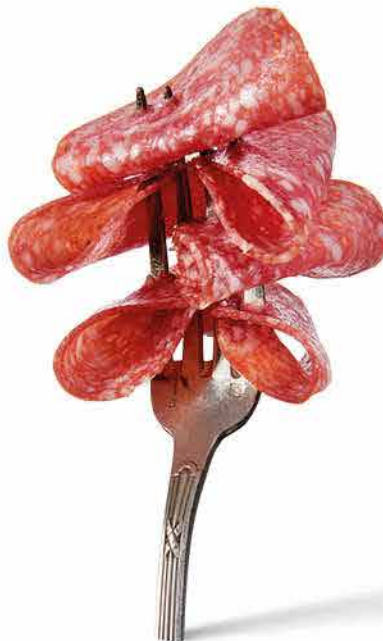

15 x ±80 g

SALAMI

ONTDEK

Voorgesneden salami zonder kleurstoffen noch bewaarmiddelen. Lekker op de boterham of als tapas.

INFO

Allergenen
Melk

DÉCOUVREZ

Salami prétranché sans colorant ni conservateur. Délicieux avec une tartine ou comme tapas.