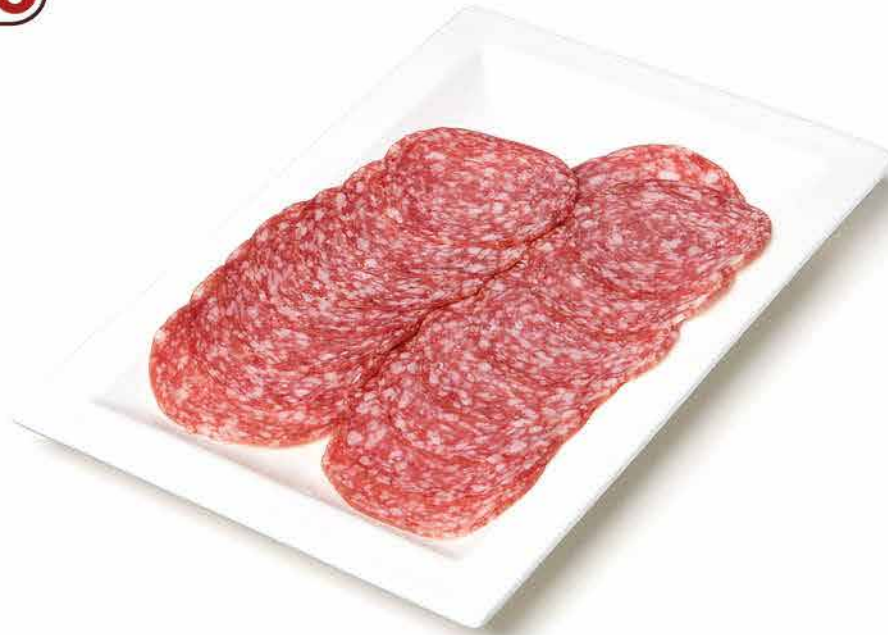

15 x ±80 g

SALAMI

ONTDEK

Voorgesneden salami zonder kleurstoffen noch bewaarmiddelen. Lekker op de boterham of als tapas.

INFO

Allergenen
Melk

DÉCOUVREZ

Salami prétranché sans colorant ni conservateur. Délicieux avec une tartine ou comme tapas.