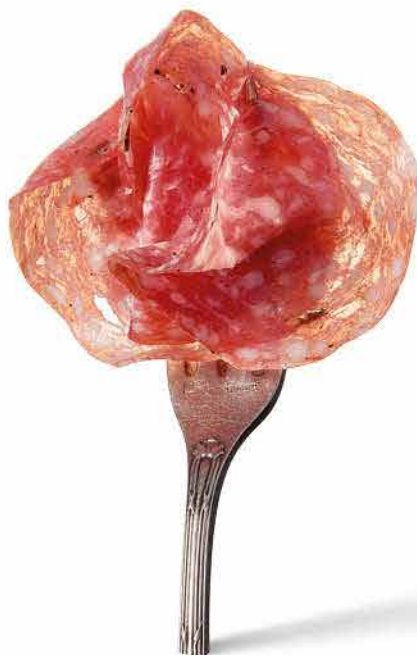

SALAMI MET TRUFFEL

SALAMI AUX TRUFFES

ONTDEK

Langzaam gedroogde salami met Italiaanse zomertruffel: een 100% Italiaans product.

INFO

Geen allergenen

DÉCOUVREZ

Salami séché lentement à la truffe d'été italienne. Produit 100% italien.